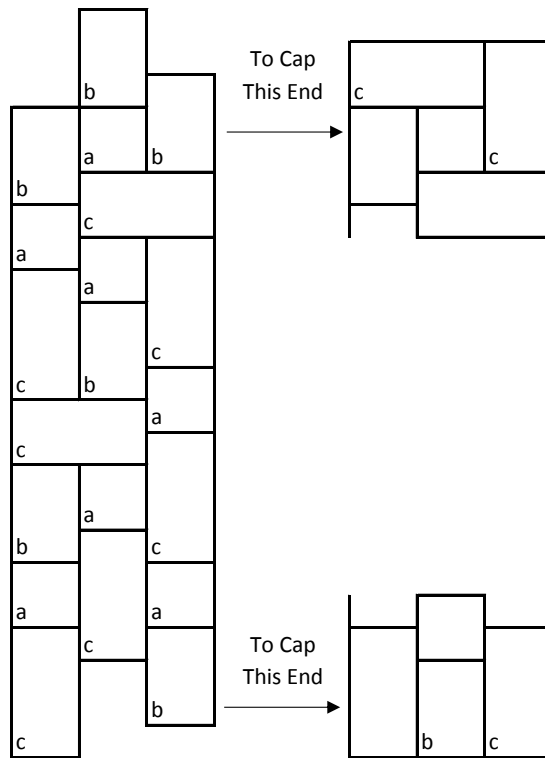

**3 Foot Wide Walkway**

***Schedule per 10 linear ft section (30 sq.ft.)***

<b><i>Mark</i></b>	<b><i>Size</i></b>	<b><i>Qty</i></b>
a	12x12	7
b	12x18	6
c	12x24	7