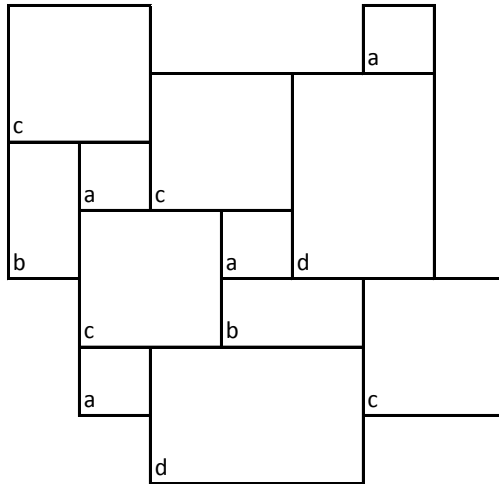

French Ashlar

Schedule per 16 sq.ft.

<i>Mark</i>	<i>Size</i>	<i>Qty</i>
a	8x8	4
b	8x16	2
c	16x16	4
d	16x24	2