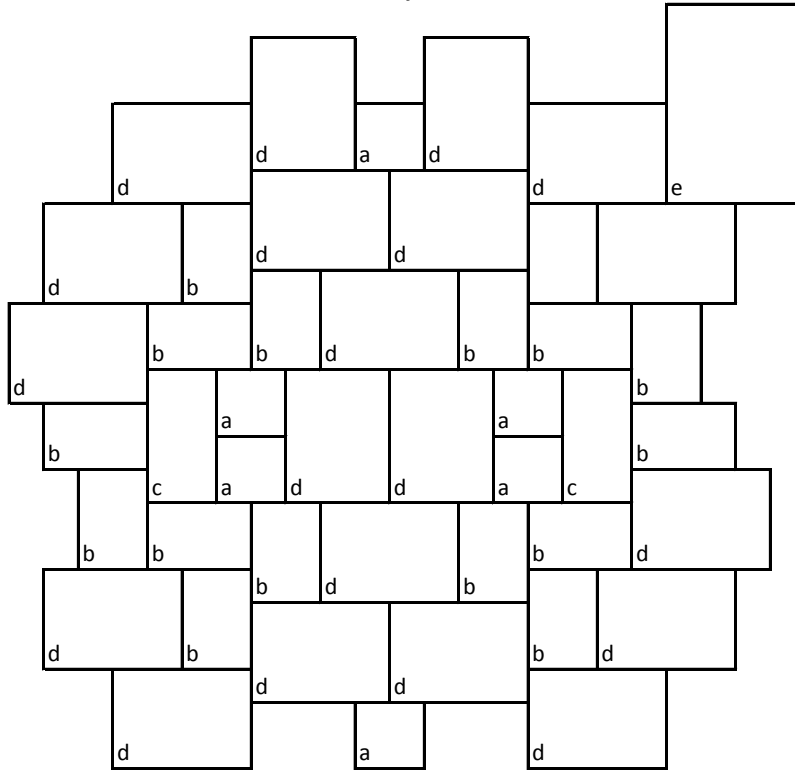

**Lurvey C**

***Schedule per 100 sq.ft.***

<b><i>Mark</i></b>	<b><i>Size</i></b>	<b><i>Qty</i></b>
a	12x12	6
b	12x18	16
c	12x24	2
d	18x24	20
e	24x36	1