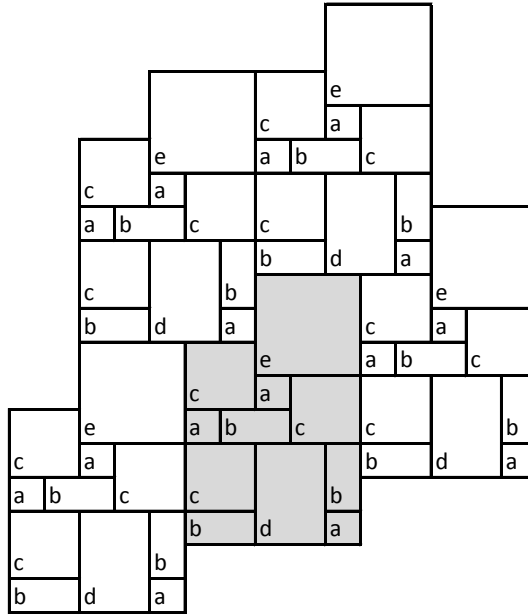

Lurvey Tumbled Blue A

Schedule per 100 sq.ft.

<i>Mark</i>	<i>Size</i>	<i>Qty</i>
a	6x6	33
b	6x12	33
c	12x12	34
d	12x18	11
e	18x18	11