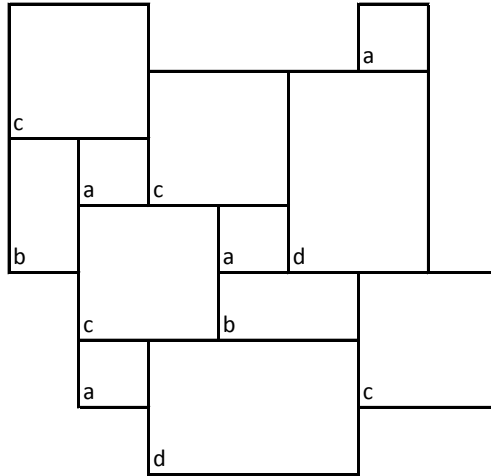

Lurvey Tumbled Bluestone B

Schedule per 9 sq.ft.

<i>Mark</i>	<i>Size</i>	<i>Qty</i>
a	6x6	4
b	6x12	2
c	12x12	4
d	12x18	2